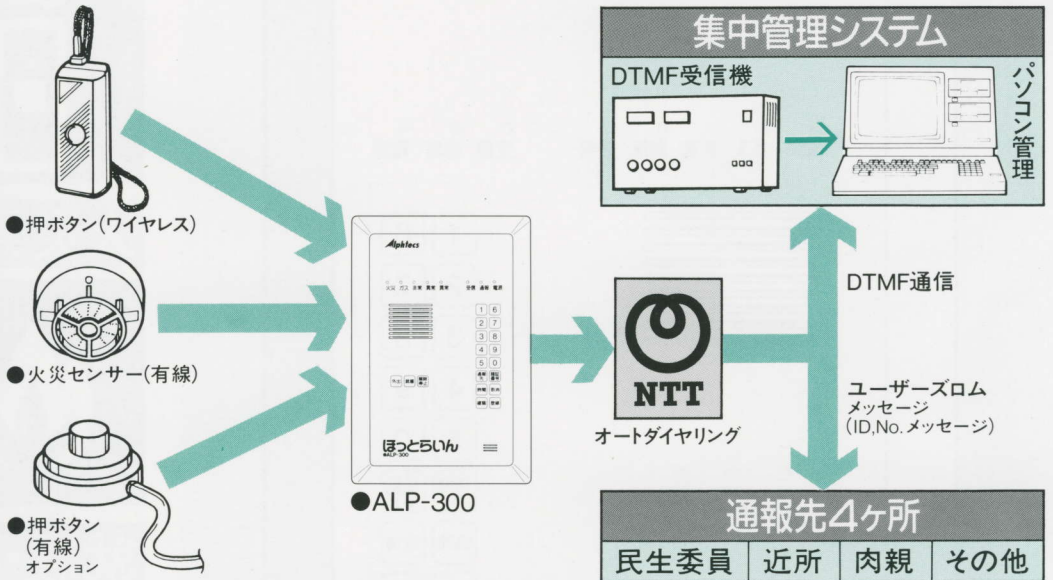

防犯システム (有線タイプ)

●センサーの種類によってはワイヤレスとしても、ご利用頂けます。

福祉専用システム

設備異常検知システム

- 工場のライン異常監視・その他ヒーター、モーターの温度異常
- ビル、エレベーターの異常検知
- ビニールハウスの温度異常・破損・その他防犯対策の監視システム
- 代行車(代行タクシー)、一般タクシーコール専用システム

その他、タクシー会社の顧客管理に最適です。

※ソフト変更・OEM対応にてご相談を承ります。