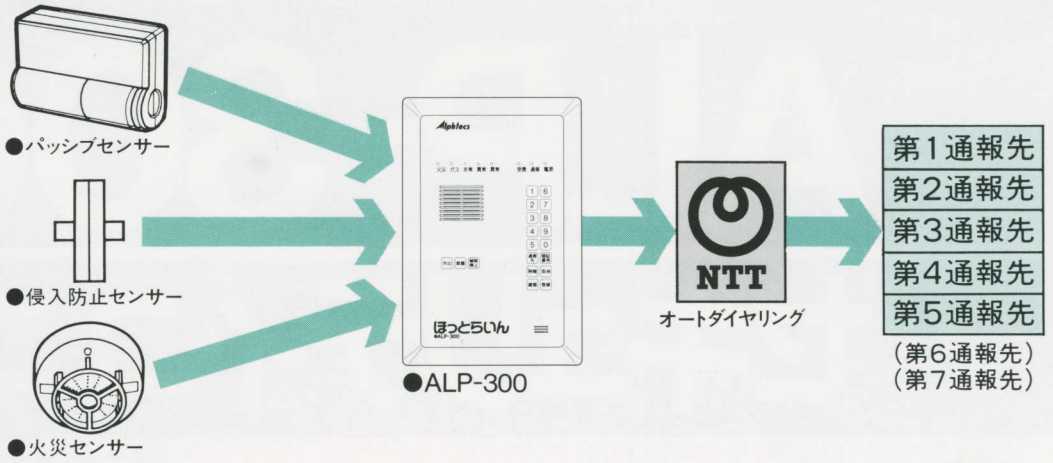

防犯システム (有線タイプ)

●センサーの種類によってはワイヤレスとしても、ご利用頂けます。

福祉専用システム

設備異常検知システム

- 工場のライン異常監視・その他ヒーター、モーターの温度異常
- ビル、エレベーターの異常検知
- ビニールハウスの温度異常・破損・その他防犯対策の監視システム
- 代行車(代行タクシー)、一般タクシーコール専用システム

その他、タクシー会社の顧客管理に最適です。

※ソフト変更・OEM対応にてご相談を承ります。